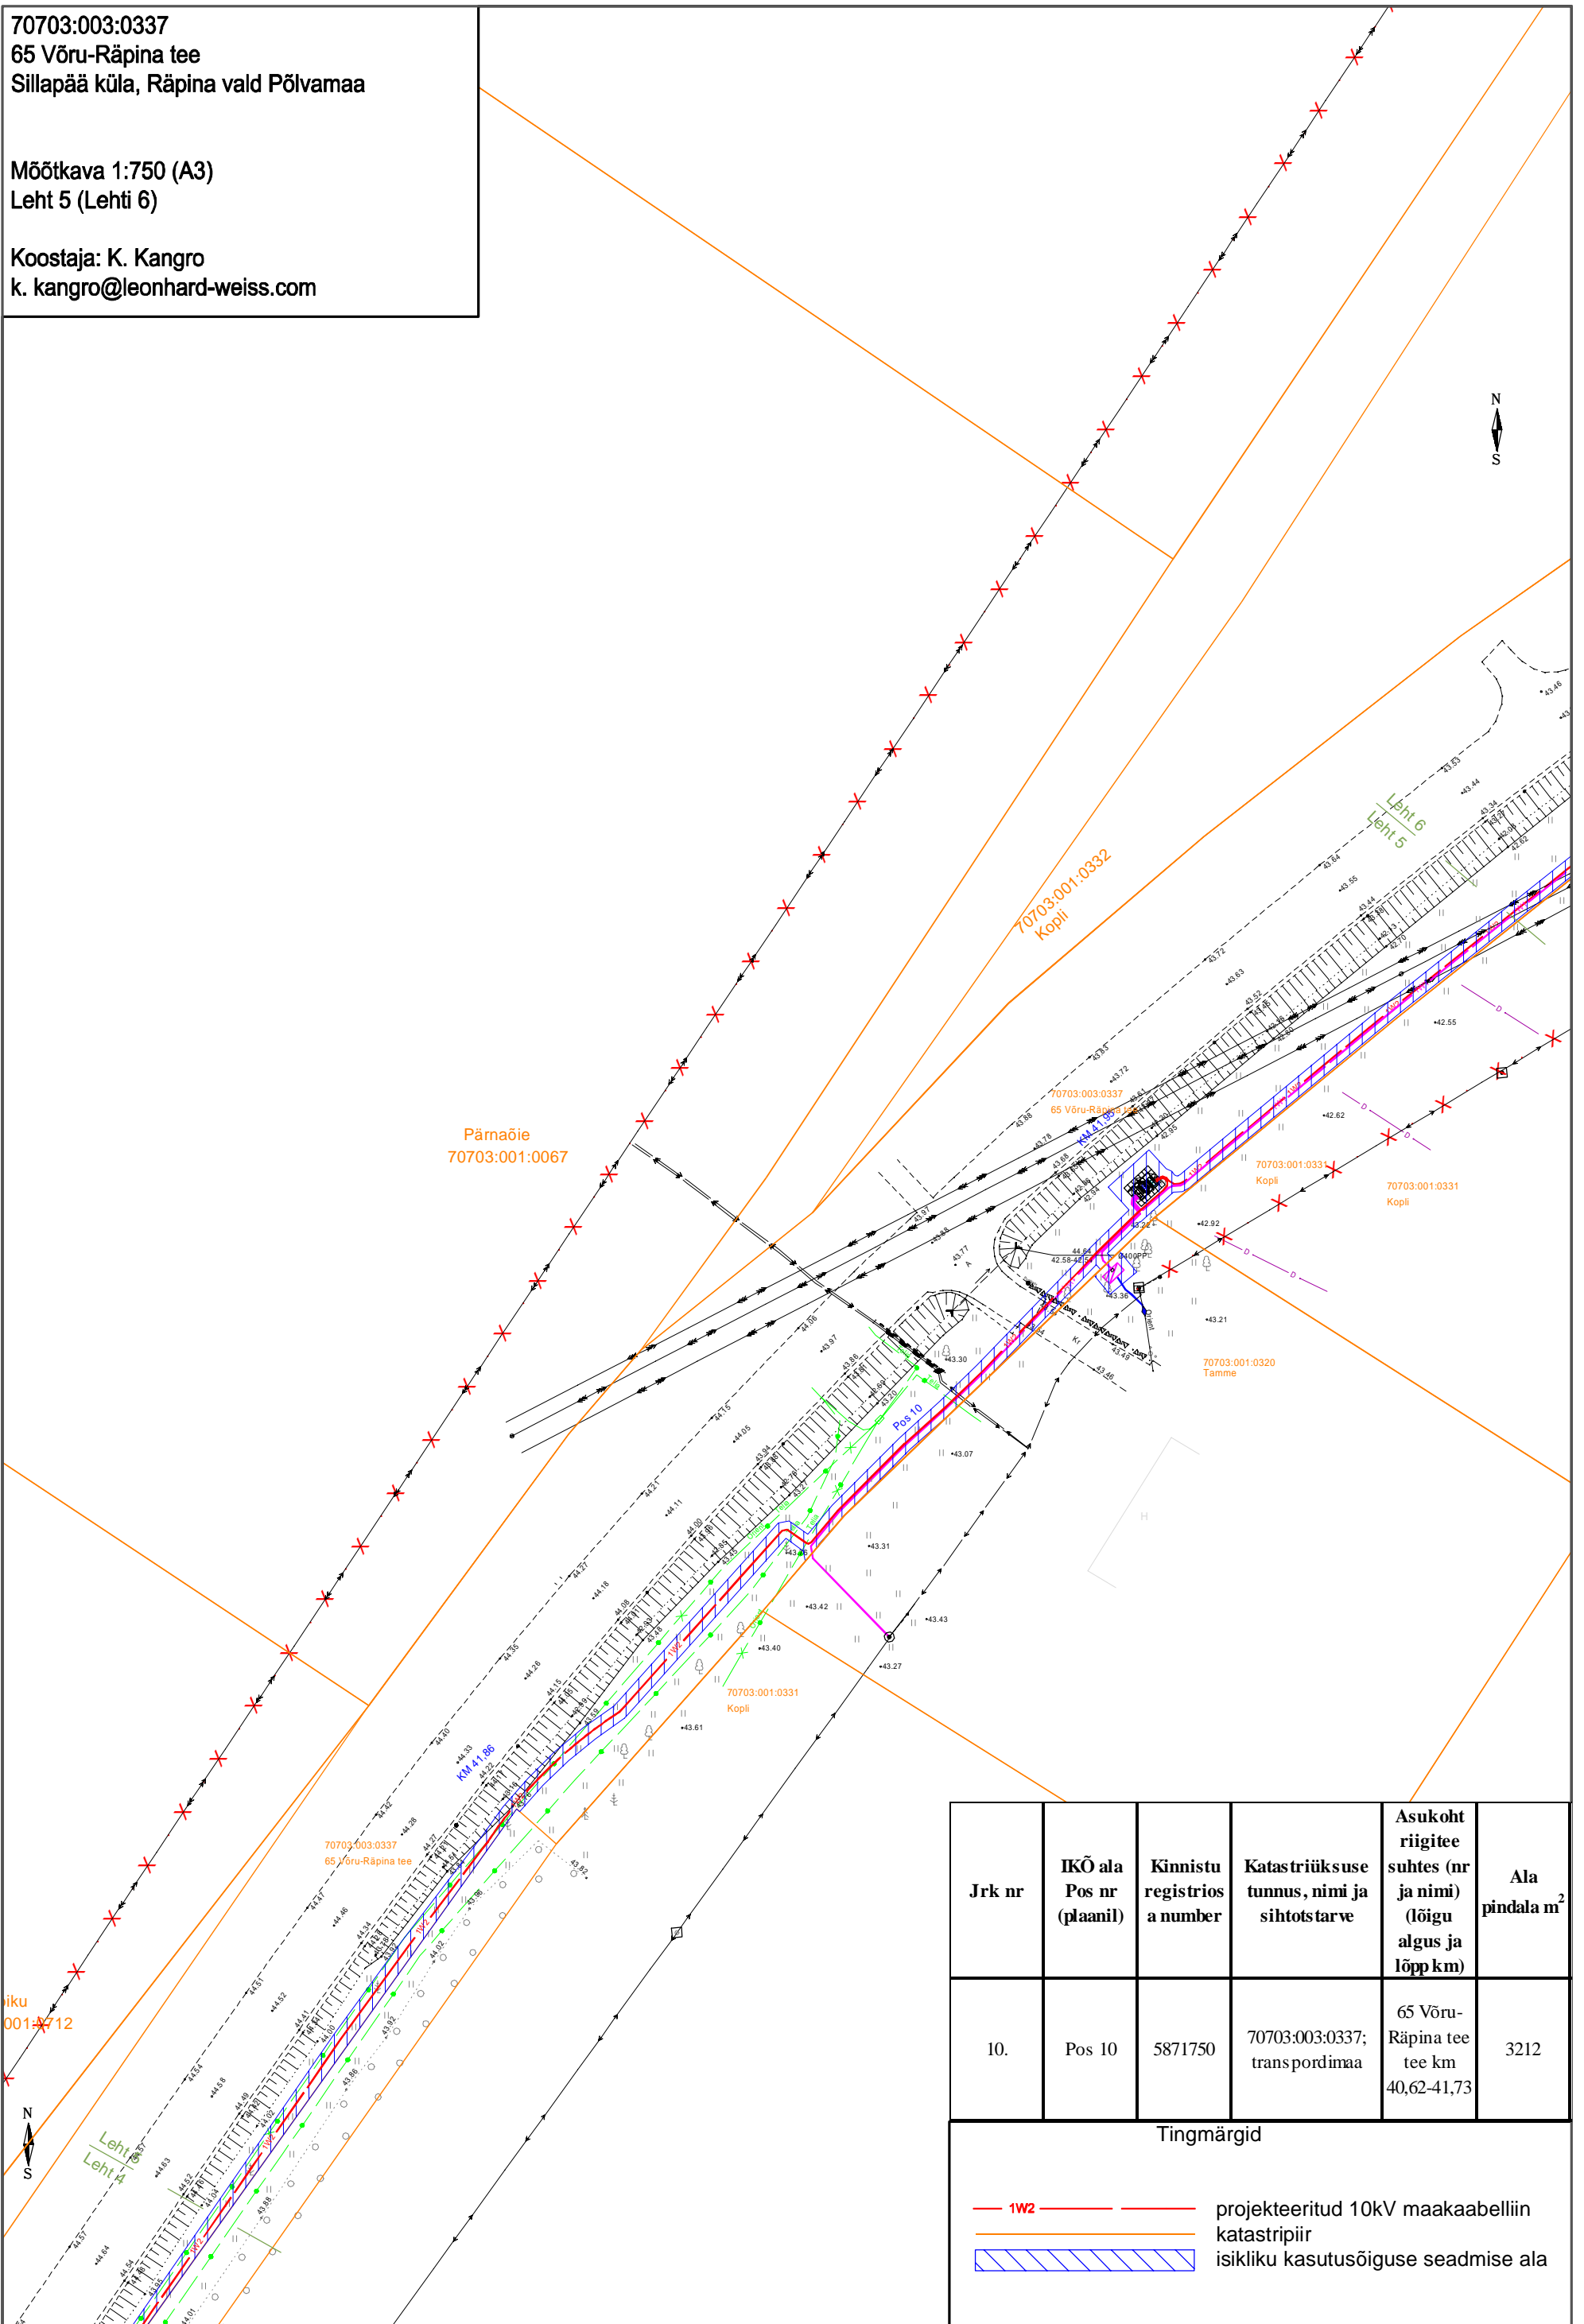

70703:003:0337  
 65 Võru-Räpina tee  
 Sillapää küla, Räpina vald Põlvamaa

Mõõtkava 1:750 (A3)  
 Leht 5 (Lehti 6)

Koostaja: K. Kangro  
 k.kangro@leonhard-weiss.com

Jrk nr	IKÕ ala Pos nr (plaanil)	Kinnistu registrios a number	Katastriüksuse tunnus, nimi ja sihtotstarve	Asukoht riigitee suhtes (nr ja nimi) (lõigu algus ja lõpp km)	Ala pindala m <sup>2</sup>
10.	Pos 10	5871750	70703:003:0337; transpordimaa	65 Võru-Räpina tee km 40,62-41,73	3212

Tingmärgid

- 1W2 — projekteeritud 10kV maakaabelliin katastripiir
- isikliku kasutusõiguse seadmise ala